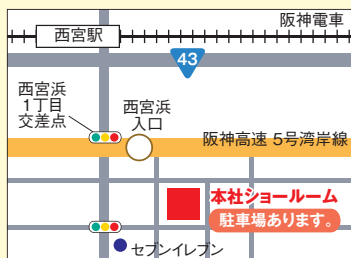

## ご紹介カード

来店される場合は、必ずこちらのカードに必要事項を記入の上ご持参ください。

組合員名/

組合員コード

いすみ市民生活協同組合

## 西宮会場

このチラシについてのお問い合わせは  
コープ大阪サービスセンター/サービス事業部  
(営業時間)月~金 9:00~17:00(土・日曜/定休日)  
☎0120-232-502  
☎072-232-6321 (有料)

川本ピアノ  
本社ショールーム  
〒662-0934  
西宮市西宮浜2丁目21-2

★お車で越越しの方  
2号線~礼場筋、43号線本町交差点を海側に直進。阪神高速湾岸線を超えて最初の信号(セブンイレブン有)を左折30m。