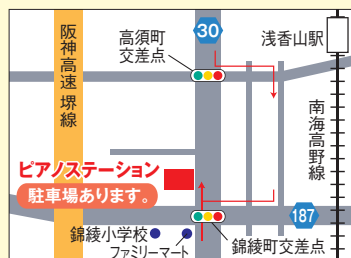

堺会場

ピアノステーション
(堺ショールーム)

〒590-0005
堺市堺区南清水町2丁目1-16

★お車で越越しの方
あべの筋「錦綾町」交差点を北へ約50m
(※大阪方面からお越しのお客様はあべの筋「高須町」交差点を左折して迂回してください。)

☎0120-33-4415

提携先/川本ピアノサービス (営業時間) 10:00~18:00