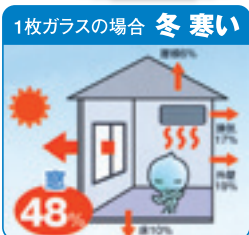

-28℃まで結露を発生しない。

条件:室温20℃、室内湿度60%、戸外風速3.5m/s

あんみつガラスで快適サポート

4つ星エコガラスの中でも優れた断熱効果がある「あんみつガラス」は、住宅エコポイントの対象品に認定されています。

通常のペアガラスと異なり、2枚のガラスの間にアルゴンガスを封入。高い断熱効果を発揮します!

施工はお手軽! 一窓約30分!! ガラス1枚からOK

サイズの合った「あんみつガラス」を今ある窓枠(サッシ)に取り付けるだけ。作業は一窓約30分で、その日の内に作業完了!

窓の採寸

お見積り

寸法を合わせた商品をご用意

取替え工事

サブロック標準装備

サッシはそのまま、窓ガラスを取り替えるだけ。

中枠付きサッシも、交換時に中枠なしに変更可能でスッキリ!

窓ガラスでこんなに違う!!

省エネ・節電に効果的!!

暑さ・寒さをやわらげ、冷暖房費を削減。

「あんみつガラス」は  
暖房の熱を室内に反射  
冷房の冷気を室内に反射  
断熱効果は1枚ガラスの約4倍!  
冷暖房費 大幅削減

一般的な1枚ガラスで、冬に熱が逃げ出す割合は暖房時で48%、夏に外から熱が入ってくる割合は冷房時で71%です。(社団法人日本建材・住宅設備産業協会資料より)  
窓ガラスの断熱強化が、重要課題であることがわかります。