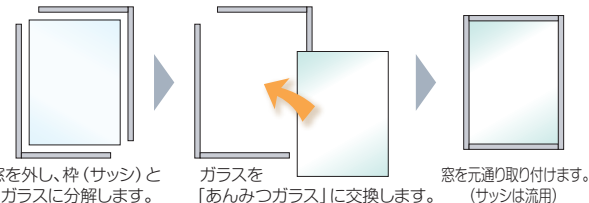

-28℃まで結露を発生しない。

条件:室温20℃、室内湿度60%、戸外風速3.5m/s

あんみつガラスで快適サポート

4つ星エコガラスの中でも優れた断熱効果がある「あんみつガラス」は、住宅エコポイントの対象品に認定されています。

通常のペアガラスと異なり、2枚のガラスの間にアルゴンガスを封入。高い断熱効果を発揮します!

施工はお手軽! 一窓約30分!! ガラス1枚からOK

サイズの合った「あんみつガラス」を今ある窓枠(サッシ)に取り付けるだけ。作業は一窓約30分で、その日の内に作業完了!

窓の採寸

お見積り

寸法を合わせた商品をご用意

取替え工事

サブロック標準装備

サッシはそのまま、窓ガラスを取り替えるだけ。

中枠付きサッシも、交換時に中枠なしに変更可能でスッキリ!

窓ガラスでこんなに違う!!

省エネ・節電に効果的!!

暑さ・寒さをやわらげ、冷暖房費を削減。

「あんみつガラス」は  
暖房の熱を室内に反射  
冷房の冷気を室内に反射  
断熱効果は1枚ガラスの約4倍!  
冷暖房費 大幅削減

一般的な1枚ガラスで、冬に熱が逃げ出す割合は暖房時で48%、夏に外から熱が入ってくる割合は冷房時で71%です。(社団法人日本建材・住宅設備産業協会資料より)  
窓ガラスの断熱強化が、重要課題であることがわかります。