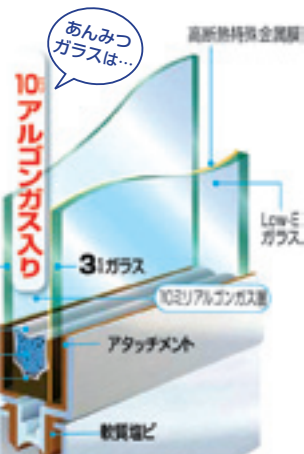

(今回は、復興支援のためのポイントです。)  
※詳細は、あんみつガラス担当者におたずねください。  
●対象期間/2011年11月21日~2012年10月31日

固定資産減税

条件によって、固定資産税が減税となる場合があります。  
※詳細は、あんみつガラス担当者におたずねください。

毎日窓ガラスの結露拭きが習慣になっている...

部屋の温度がエアコンをつけてもなかなか変わらない...

快適な空間にするには...

-28℃まで結露を発生しない。

条件:室温20℃、室内湿度60%、戸外風速3.5m/s

あんみつガラスで快適サポート

4つ星エコガラスの中でも優れた断熱効果がある「あんみつガラス」は、住宅エコポイントの対象品に認定されています。

通常のペアガラスと異なり、2枚のガラスの間にアルゴンガスを封入。高い断熱効果を発揮します!

施工はお手軽! 一窓約30分!! ガラス1枚からOK

サイズの合った「あんみつガラス」を今ある窓枠(サッシ)に取り付けるだけ。作業は一窓約30分で、その日の内に作業完了!

窓の採寸

お見積り

寸法を合わせた商品をご用意

取替え工事

サブロック標準装備

サッシはそのまま、窓ガラスを取り替えるだけ。

中枠付きサッシも、交換時に中枠なしに変更可能でスッキリ!

窓ガラスでこんなに違う!!

省エネ・節電に効果的!!

暑さ・寒さをやわらげ、冷暖房費を削減。

「あんみつガラス」は  
暖房の熱を室内に反射  
冷房の冷気を室内に反射  
断熱効果は1枚ガラスの約4倍!  
冷暖房費 大幅削減

一般的な1枚ガラスで、冬に熱が逃げ出す割合は暖房時で48%、夏に外から熱が入ってくる割合は冷房時で71%です。(社団法人日本建材・住宅設備産業協会資料より)  
窓ガラスの断熱強化が、重要課題であることがわかります。