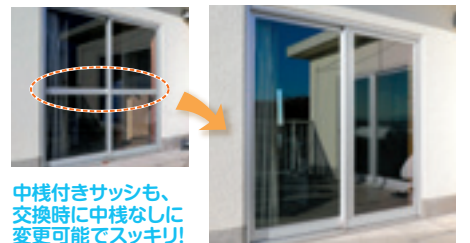

窓の採寸

お見積り

寸法を合わせた商品をご用意

取替え工事

サブロック標準装備

サッシはそのまま、窓ガラスを取り替えるだけ。

中枠付きサッシも、交換時に中枠なしに変更可能でスッキリ!

窓ガラスでこんなに違う!!