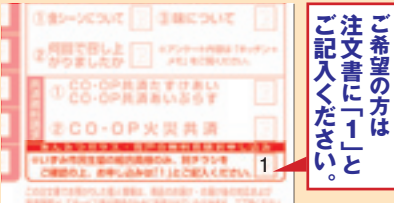

## ペアガラス 安住 安全 安心

(製造元：日本板硝子株式会社)

結露防止  
省エネ(断熱)に  
効果的!!

こんなお悩みがある方、お見積り・相談は無料です。

■注文受付期間 (2012.1.30~2.3)

2月3日(金)まで受付

期間中は注文書でお申し込みください。

**ご希望の方は注文書に「1」とご記入ください。**

あけぼの通商 お客様相談室 ☎ **0120-296-033**

【受付時間】月~土 9:30~17:00(定休日/日・祝)

お電話の際は、「大阪いずみ市民生協の組合員」とお申し出ください。

あんみつガラス 検索 あんみつシリーズについてもっと知りたい方はWebで検索!

断熱効果を体験できます

断熱実験機

お見積り時に断熱体感実験機を持参いたします。その場で「あんみつガラス」の断熱効果を体感してください。

住宅エコポイント制度が再開しました!!