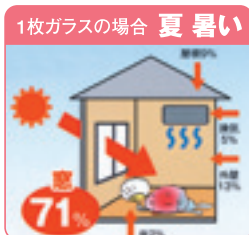

-28℃まで結露を発生しない。

条件:室温20℃、室内湿度60%、戸外風速3.5m/s

あんみつガラスで快適サポート

4つ星エコガラスの中でも優れた断熱効果がある「あんみつガラス」は、住宅エコポイントの対象品に認定されています。

通常のペアガラスと異なり、2枚のガラスの間にアルゴンガスを封入。高い断熱効果を発揮します!

施工はお手軽! 一窓約30分!! ガラス1枚からOK

サイズの合った「あんみつガラス」を今ある窓枠(サッシ)に取り付けるだけ。作業は一窓約30分で、その日の内に作業完了!

窓の採寸

お見積り

寸法を合わせた商品をご用意

取替え工事

サブロック標準装備

サッシはそのまま、窓ガラスを取り替えるだけ。

中枠付きサッシも、交換時に中枠なしに変更可能でスッキリ!

窓ガラスでこんなに違う!!

省エネ・節電に効果的!!

暑さ・寒さをやわらげ、冷暖房費を削減。

「あんみつガラス」は  
暖房の熱を室内に反射  
冷房の冷気を室内に反射  
断熱効果は1枚ガラスの約4倍!  
冷暖房費 大幅削減

一般的な1枚ガラスで、冬に熱が逃げ出す割合は暖房時で48%、夏に外から熱が入ってくる割合は冷房時で71%です。(社団法人日本建材・住宅設備産業協会資料より)  
窓ガラスの断熱強化が、重要課題であることがわかります。